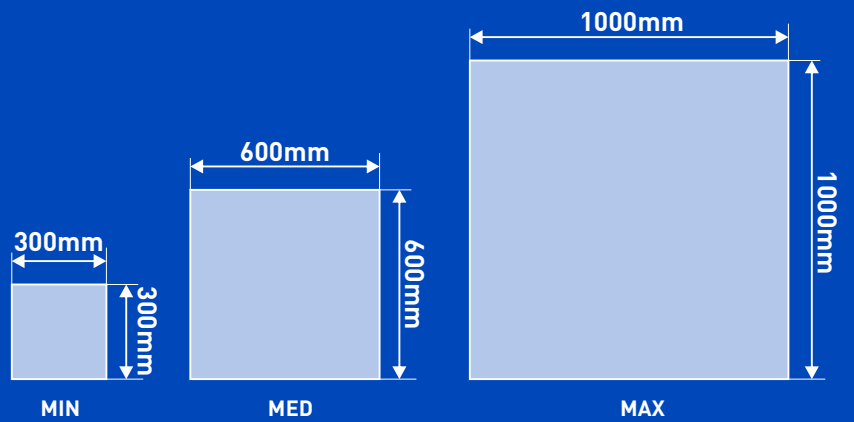

COLORES ESTÁNDAR:
STANDARD COLOURS:

DIMENSIONES ESTÁNDAR:
STANDARD SIZES:

- Otras medidas y formas bajo demanda.
- Colores personalizados bajo demanda.
- Posibilidad de incluir luz blanca, luz de colores o luz RGB programable.
- Desde **120€ / m²**
- *Others sizes and shapes under order.*
- *Custom colours under order.*
- *The light can be included on white, coloured light or RGB programmable.*
- Since **120€ / m²**