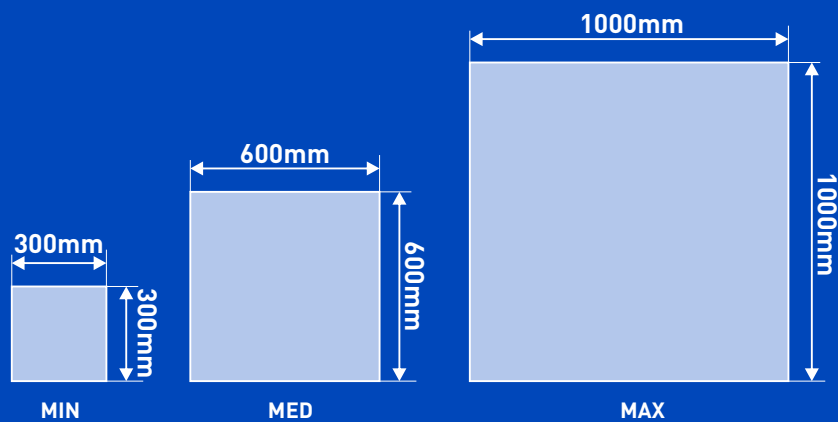

Технические характеристики:
STANDARD SIZES:

- Различные размеры и формы согласно запросу клиента
- Цвета по желанию клиента (на выбор имеется цветовой ряд)
- Возможность введения различных цветов, как белого, так и любых других, а также цветов аддитивной модели RGB (red, green, blue).
- Размеры от 120 / м2
- *Others sizes and shapes under order.*
- *Custom colours under order.*
- *The light can be included on white, coloured light or RGB programmable.*
- *Since 120€ / м²*